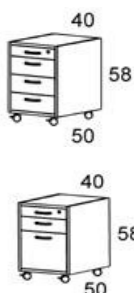

	Bøg	Ahorn
3 Skuffer	1.199	1.375
4 Skuffer	1.295	1.445
Pennebakke		95
Skråfag 6 stk		225

Reoler - ægte finér.

Reolen er meget anvendelig som ordinær opbevaringsreol, men fungerer også glimrende som rumdeler i større lokaler. Leveres med **pæn finérbagside**. Dybden passer fint til standardstørrelser i ringbind, brevordnere mv. Reolerne leveres usamlet.